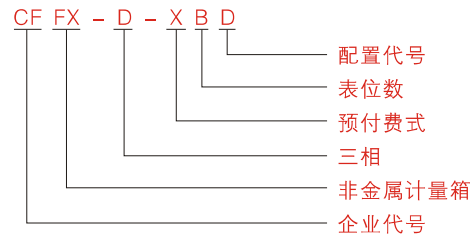

CFFX-D-XBD系列多功能计量箱

型号含义

单相表外形及安装尺寸

图1 外形及安装尺寸

订货须知

- 此方案内参数为本公司提供的参考配置，如果客户需本公司提供成套产品的，请提供具体的配置方案。