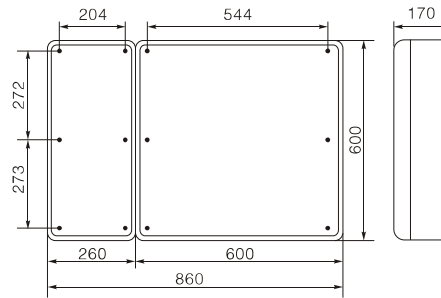

CFFX-D-XBD系列多功能计量箱

型号含义

单相表外形及安装尺寸

图1 外形及安装尺寸

订货须知

- 此方案内参数为本公司提供的参考配置，如果客户需本公司提供成套产品的，请提供具体的配置方案。